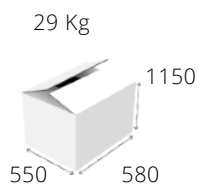

39 Kg  
1100  
520 670

## 904TR

Καυστήρες: 4 Διπλοί

MAX βάρος κρέατος: 80 kg

Διαστάσεις: 520 x 670 x 1080 mm

Ισχύς: 12 kW

Σούβλα: 810 mm

Τιμή μονάδος: €930

+ Τζάμια Θερμικής Σκλήρυνσης + €234

## 904EL

Αντιστάσεις:	4 Κεραμικές
MAX βάρος κρέατος:	40 kg
Διαστάσεις:	500 x 500 x 870 mm
Διακόπτες:	2
Ισχύς:	2,6 kW - 230/400V
Σούβλα:	655 mm
Τιμή μονάδος:	€665
+ Τζάμια Θερμικής Σκλήρυνσης	+ €175

## 906EL

Αντιστάσεις:	6 Κεραμικές
MAX βάρος κρέατος:	60 kg
Διαστάσεις:	500 x 500 x 1070 mm
Διακόπτες:	3
Ισχύς:	3,9 kW - 230/400V
Σούβλα:	845 mm
Τιμή μονάδος:	€772
+ Τζάμια Θερμικής Σκλήρυνσης	+ €210