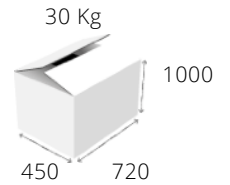

202 ST Eurochef Δαπέδου

Καυστήρες:	2 x $\varnothing$120/140 mm
Διαστάσεις:	400 x 700 x 850 mm
Ισχύς:	14 kW
Στήριγμα σκευών:	Μαντέμι
Τιμή με Θερμοκόπια:	€666
Τιμή με Πιλότο:	€736