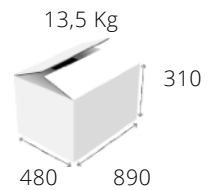

301A

Καυστήρες:	1x $\varnothing$180 mm
Διαστάσεις:	375 x 625 x 200 mm
Ισχύς:	7-9 kW
301A/M Μαντέμι:	€280
301A/S Χρωμίου:	€228