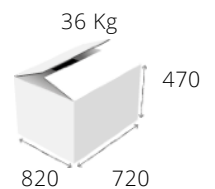

752 Χρωμίου Θερμοστατικό

Καυστήρες:	2
Διαστάσεις:	800 x 700 x 300 mm
Ισχύς:	20 kW
Τιμή μονάδος:	€2150