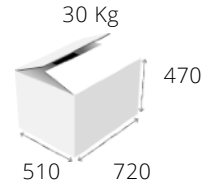

F1

Καυστήρες:	2
Καλάθι:	200 x 310 x 120 mm
Χωρητικότητα λαδιού:	8/10 Lit.
Ισχύς:	9,9 kW
Διαστάσεις:	400 x 700 x 300 mm
Τιμή μονάδος:	€870