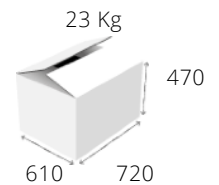

751 Χρωμίου Θερμοστατικό

Καυστήρες:	1
Διαστάσεις:	400 x 700 x 300 mm
Ισχύς:	10 kW
Τιμή μονάδος:	€1350