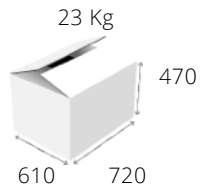

751/751V (5001)

Καυστήρες:	1
Διαστάσεις:	400 x 700 x 300 mm
Ισχύς:	13 kW
Τιμή μονάδος:	€695