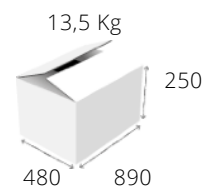

POWER

301 A Pilot

Καυστήρες: 1x $\varnothing$ 180 mm

Διαστάσεις: 375 x 625 x 200 mm

Ισχύς: 10 kW

301A/M Μαντέμι: €330