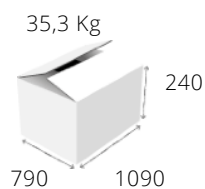

303A

Καυστήρες:	3x $\varnothing$180 mm
Διαστάσεις:	1035 x 625 x 200 mm
Ισχύς:	21-27 kW
303A/M Μαντέμι:	€631
303A/S Χρωμίου:	€500