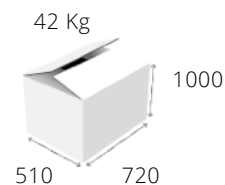

# ΣΥΣΚΕΥΕΣ ΘΕΡΜΑΝΣΗΣ ΦΑΓΗΤΩΝ

Σειρές 700 - 400 - 500

ΣΕΙΡΑ 700

751CS

Διαστάσεις:	400x700x700 mm
Ισχύς:	ΛΑΜΠΕΣ 2x175W=350W
Τιμή:	€415
Τιμή με βάση ανοικτή:	€585
Τιμή με βάση + πόρτες:	€625

751CSV Ceramic

Διαστάσεις:	400x700x430/850 mm
Ισχύς:	ΥΑΛΟ-ΚΕΡΑΜΙΚΟ 700W
Τιμή:	€465
Τιμή με βάση ανοικτή:	€635
Τιμή με βάση + πόρτες:	€675