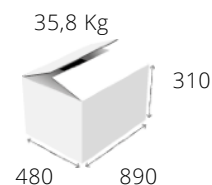

802 Αερίου $\varnothing$ 350-400 mm

Καυστήρες:	2
Διαστάσεις:	830x420x220 mm
Ισχύς:	8 KW
Τιμή 802G35:	€631
Τιμή 802G40:	€684