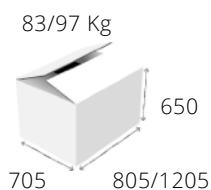

ΚΟΥΖΙΝΕΣ

Μοντέλο	Διαστάσεις (mm)	Ισχύς Καυστήρα	Συνολική Ισχύς	GASTRONORM	Τιμή
204STVE	800x700x850	4x7 + 8 KW	36 KW	1 x 2/1 ή 2 x 1/1	€1650

206STVE	1200x700x850	6x7 + 8 KW	50 KW	1 x 2/1 ή 2 x 1/1	€2150

206STVL	1200x700x850	6x7 + 8 KW	50 KW	93x66 cm	€2150

ΦΟΥΡΝΟΙ

Μοντέλο	Διαστάσεις (mm)	Ισχύς Καυστήρα	Συνολική Ισχύς	GASTRONORM	Τιμή
STV 704	800x700x600	8 KW	8 KW	1 x 2/1 ή 2 x 1/1	€1127

STV 706/L	1200x700x600	8 KW	8 KW	93x66 cm	€1395