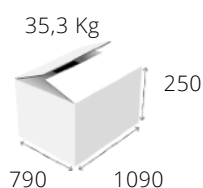

303 A Pilot

Καυστήρες: 3x $\varnothing$ 180 mm

Διαστάσεις: 1035 x 625 x 200 mm

Ισχύς: 30 kW

303A/M Μαντέμι: €781