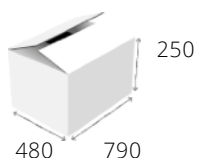

ECONOMY

Χωρίς συρτάρι καθαρισμού

301A

Καυστήρες: 1x $\varnothing$ 180 mm

Διαστάσεις: 375 x 625 x 200 mm

Ισχύς: 7-9 kW

301A/M: €199