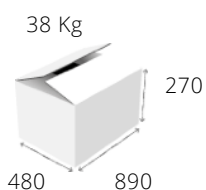

ΣΕΙΡΑ 700

701 Αερίου $\varnothing$ 350-400 mm

Καυστήρας:	1
Διαστάσεις:	425x505x145 mm
Ισχύς:	4 kW
Τιμή 701G35:	€304
Τιμή 701G40:	€333

702 Αερίου $\varnothing$ 350-400 mm

Καυστήρες:	2
Διαστάσεις:	835x505x145 mm
Ισχύς:	8 kW
Τιμή 702G35:	€526
Τιμή 702G40:	€579

701 Ρεύματος $\varnothing$ 350-400 mm

Διαστάσεις:	425x505x145 mm
Ισχύς 701EL35:	2,2 kW
Ισχύς 701EL40:	2,85 kW
Τιμή 701EL35:	€304
Τιμή 701EL40:	€333

702 Ρεύματος $\varnothing$ 350-400 mm

Διαστάσεις:	835x505x145 mm
Ισχύς 702EL35:	4,4 kW
Ισχύς 702EL40:	5,70 kW
Τιμή 702EL35:	€526
Τιμή 702EL40:	€579