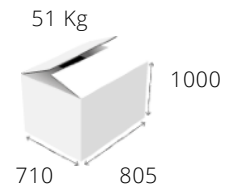

204 ST Eurochef Δαπέδου

Καυστήρες:	4 x $\varnothing$120/140 mm
Διαστάσεις:	800 x 700 x 850 mm
Ισχύς:	28 kW
Στήριγμα σκευών:	Μαντέμι
Τιμή με Θερμοκόπια:	€1087
Τιμή με Πιλότο:	€1227