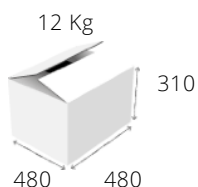

201K Eurochef

Καυστήρες:	1 x $\varnothing$120/140 mm
Διαστάσεις:	370 x 400 x 200/250 mm
Ισχύς:	7 kW
Στήριγμα σκευών:	Μαντέμι
Τιμή:	€285