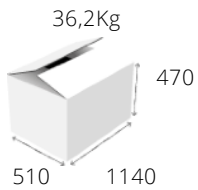

### 754/754V (5004)

Καυστήρες:	4
Διαστάσεις:	1600x700x300 mm
Ισχύς:	52 kW
Τιμή μονάδος:	€2270

Σετ Μαντεμένιες αποσπώμενες βέργες (Patent)

+ €150 / εστία

Λεία πλάκα ανοξείδωτη 360x510mm για 752/753/754:

+€150

## 751 Χρωμίου Θερμοστατικό

Καυστήρες:	1
Διαστάσεις:	400 x 700 x 300 mm
Ισχύς:	10 kW
Τιμή μονάδος:	€1350

## 752 Χρωμίου Θερμοστατικό

Καυστήρες:	2
Διαστάσεις:	800 x 700 x 300 mm
Ισχύς:	20 kW
Τιμή μονάδος:	€2150

### 751K (5001/K)

Καυστήρες:	1
Διαστάσεις:	580 x 470 x 300 mm
Ισχύς:	10 kW
Τιμή μονάδος:	€695