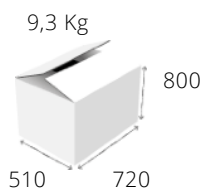

ΣΕΙΡΑ 400 - 500

401

Λεκάνη: 1XGN1/1 X 6.5-15 cm

Διαστάσεις: 330x570x600 mm

Ισχύς: ΛΑΜΠΕΣ 2x175W=350W

Τιμή: €320