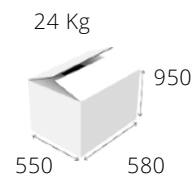

## 903TR

Καυστήρες: 3 Διπλοί

MAX βάρος κρέατος: 40 kg

Διαστάσεις: 520 x 670 x 900 mm

Ισχύς: 9 kW

Σούβλα: 660 mm

Τιμή μονάδος: €870

+ Τζάμια Θερμικής Σκλήρυνσης + €200

## 904TR

Καυστήρες: 4 Διπλοί

MAX βάρος κρέατος: 80 kg

Διαστάσεις: 520 x 670 x 1080 mm

Ισχύς: 12 kW

Σούβλα: 810 mm

Τιμή μονάδος: €930

+ Τζάμια Θερμικής Σκλήρυνσης + €234

## 904EL

Αντιστάσεις:	4 Κεραμικές
MAX βάρος κρέατος:	40 kg
Διαστάσεις:	500 x 500 x 870 mm
Διακόπτες:	2
Ισχύς:	2,6 kW - 230/400V
Σούβλα:	655 mm
Τιμή μονάδος:	€665
+ Τζάμια Θερμικής Σκλήρυνσης	+ €175

## 906EL

Αντιστάσεις:	6 Κεραμικές
MAX βάρος κρέατος:	60 kg
Διαστάσεις:	500 x 500 x 1070 mm
Διακόπτες:	3
Ισχύς:	3,9 kW - 230/400V
Σούβλα:	845 mm
Τιμή μονάδος:	€772
+ Τζάμια Θερμικής Σκλήρυνσης	+ €210