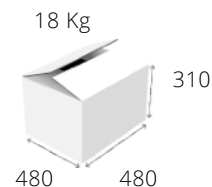

ΣΕΙΡΑ 800

801 Αερίου $\varnothing$ 350-400 mm

Καυστήρας:	1
Διαστάσεις:	420x420x220 mm
Ισχύς:	4 KW
Τιμή 801G35:	€359
Τιμή 801G40:	€386