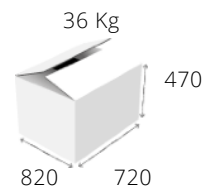

752 Ανοξείδωτο

Καυστήρες:	2
Διαστάσεις:	800 x 700 x 300 mm
Ισχύς:	20 kW
Τιμή μονάδος:	€1470