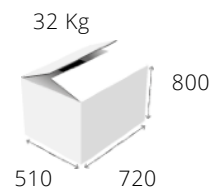

# ΣΥΣΚΕΥΕΣ ΘΕΡΜΑΝΣΗΣ ΦΑΓΗΤΩΝ

Σειρές 700 - 400 - 500

ΣΕΙΡΑ 700

751CS

Διαστάσεις:	400x700x700 mm
Ισχύς:	ΛΑΜΠΕΣ 2x175W=350W
Τιμή:	€415
Τιμή με βάση ανοικτή:	€585
Τιμή με βάση + πόρτες:	€625

751CSV Ceramic

Διαστάσεις:	400x700x430/850 mm
Ισχύς:	ΥΑΛΟ-ΚΕΡΑΜΙΚΟ 700W
Τιμή:	€465
Τιμή με βάση ανοικτή:	€635
Τιμή με βάση + πόρτες:	€675