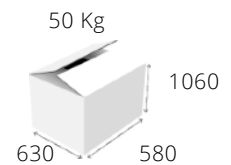

## 904B

Καυστήρες:	4 Οριζόντιοι
MAX βάρος κρέατος:	40 Kg
Διαστάσεις:	500 x 700 x 940 mm
Ισχύς:	10,8 kW
Σούβλα:	695 mm
Τιμή μονάδος:	€870
+ Τζάμια Θερμικής Σκλήρυνσης	+ €175

43,5 Kg  
1060  
630 580

## 905B

Καυστήρες:	5 Οριζόντιοι
MAX βάρος κρέατος:	60 kg
Διαστάσεις:	500 x 700 x 1020 mm
Ισχύς:	13,5 kW
Σούβλα:	775 mm
Τιμή μονάδος:	€930
+ Τζάμια Θερμικής Σκλήρυνσης	+ €187

## 906B

Καυστήρες:	6 Οριζόντιοι
MAX βάρος κρέατος:	80 Kg
Διαστάσεις:	500 x 700 x 1100 mm
Ισχύς:	16,2 kW
Σούβλα:	870 mm
Τιμή μονάδος:	€1030
+ Τζάμια Θερμικής Σκλήρυνσης	+ €180

## 907B

Καυστήρες:	7 Οριζόντιοι
MAX βάρος κρέατος:	120 Kg
Διαστάσεις:	500 x 700 x 1180 mm
Ισχύς:	18,9 kW
Σούβλα:	995 mm
Τιμή μονάδος:	€1115
+ Τζάμια Θερμικής Σκλήρυνσης	+ €200

38 Kg  
1050  
550 580