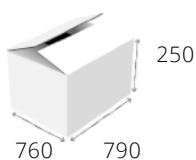

302A

Καυστήρες: 2x $\varnothing$ 180 mm

Διαστάσεις: 705 x 625 x 200 mm

Ισχύς: 14-18 kW

302A/M: €310