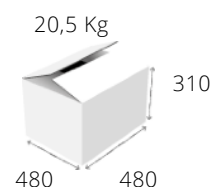

801 Ρεύματος $\varnothing$ 350-400 mm

Διαστάσεις:	420x420x220 mm
Ισχύς 801EL35:	2,2 KW
Ισχύς 801EL40:	2,85 KW
Τιμή 801EL35:	€359
Τιμή 801EL40:	€386