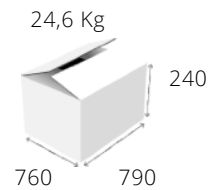

302A

Καυστήρες:	2x $\varnothing$180 mm
Διαστάσεις:	705 x 625 x 200 mm
Ισχύς:	14-18 kW
302A/M Μαντέμι:	€456
302A/S Χρωμίου:	€368