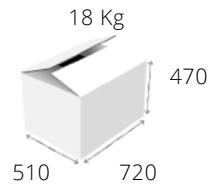

7002 (7502)

Καυστήρες:	1
Διαστάσεις:	645x450x300 mm
Ισχύς:	7 kW
Τιμή μονάδος:	€438