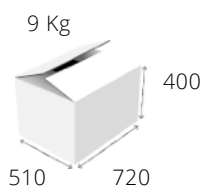

401V

Λεκάνη: 1XGN1/1 X 6.5-15 cm

Διαστάσεις: 330x570x600 mm

Ισχύς: ΚΕΡΑΜΙΚΟ 700W

Τιμή: €370