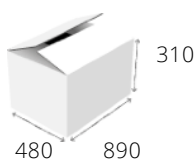

202K Eurochef

Καυστήρες:	2 x $\varnothing$120/140 mm
Διαστάσεις:	710 x 400 x 200 mm
Ισχύς:	14 kW
Στήριγμα σκευών:	Μαντέμι
Τιμή:	€456