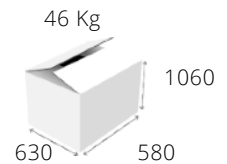

## 906

Καυστήρες: 6 Οριζόντιοι

MAX βάρος κρέατος: 80 Kg

Διαστάσεις: 500 x 500 x 1070 mm

Ισχύς: 16,2 kW

Σούβλα: 830 mm

Τιμή μονάδος: €772

+ Τζάμια Θερμικής Σκλήρυνσης + €210

## 904B

Καυστήρες:	4 Οριζόντιοι
MAX βάρος κρέατος:	40 Kg
Διαστάσεις:	500 x 700 x 940 mm
Ισχύς:	10,8 kW
Σούβλα:	695 mm
Τιμή μονάδος:	€870
+ Τζάμια Θερμικής Σκλήρυνσης	+ €175

43,5 Kg  
1060  
630 580

## 905B

Καυστήρες:	5 Οριζόντιοι
MAX βάρος κρέατος:	60 kg
Διαστάσεις:	500 x 700 x 1020 mm
Ισχύς:	13,5 kW
Σούβλα:	775 mm
Τιμή μονάδος:	€930
+ Τζάμια Θερμικής Σκλήρυνσης	+ €187

## 906B

Καυστήρες:	6 Οριζόντιοι
MAX βάρος κρέατος:	80 Kg
Διαστάσεις:	500 x 700 x 1100 mm
Ισχύς:	16,2 kW
Σούβλα:	870 mm
Τιμή μονάδος:	€1030
+ Τζάμια Θερμικής Σκλήρυνσης	+ €180