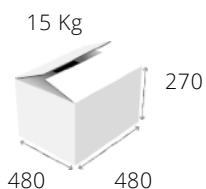

ΣΕΙΡΑ 700

701 Αερίου $\varnothing$ 350-400 mm

Καυστήρας:	1
Διαστάσεις:	425x505x145 mm
Ισχύς:	4 kW
Τιμή 701G35:	€304
Τιμή 701G40:	€333

702 Αερίου $\varnothing$ 350-400 mm

Καυστήρες:	2
Διαστάσεις:	835x505x145 mm
Ισχύς:	8 kW
Τιμή 702G35:	€526
Τιμή 702G40:	€579

701 Ρεύματος $\varnothing$ 350-400 mm

Διαστάσεις:	425x505x145 mm
Ισχύς 701EL35:	2,2 kW
Ισχύς 701EL40:	2,85 kW
Τιμή 701EL35:	€304
Τιμή 701EL40:	€333

702 Ρεύματος $\varnothing$ 350-400 mm

Διαστάσεις:	835x505x145 mm
Ισχύς 702EL35:	4,4 kW
Ισχύς 702EL40:	5,70 kW
Τιμή 702EL35:	€526
Τιμή 702EL40:	€579