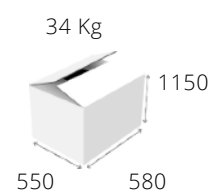

## 905

Καυστήρες: 5 Οριζόντιοι

MAX βάρος κρέατος: 60 Kg

Διαστάσεις: 500 x 500 x 960 mm

Ισχύς: 13,5 kW

Σούβλα: 690 mm

Τιμή μονάδος: €665

+ Τζάμια Θερμικής Σκλήρυνσης + €187

## 906

Καυστήρες: 6 Οριζόντιοι

MAX βάρος κρέατος: 80 Kg

Διαστάσεις: 500 x 500 x 1070 mm

Ισχύς: 16,2 kW

Σούβλα: 830 mm

Τιμή μονάδος: €772

+ Τζάμια Θερμικής Σκλήρυνσης + €210

## 907

Καυστήρες: 7 Οριζόντιοι

MAX βάρος κρέατος: 120 Kg

Διαστάσεις: 500 x 500 x 1180 mm

Ισχύς: 18,9 kW

Σούβλα: 940 mm

Τιμή μονάδος: €877

+ Τζάμια Θερμικής Σκλήρυνσης + €234

## 904B

Καυστήρες:	4 Οριζόντιοι
MAX βάρος κρέατος:	40 Kg
Διαστάσεις:	500 x 700 x 940 mm
Ισχύς:	10,8 kW
Σούβλα:	695 mm
Τιμή μονάδος:	€870
+ Τζάμια Θερμικής Σκλήρυνσης	+ €175

43,5 Kg  
1060  
630 580