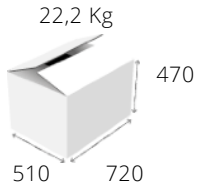

### 754/754V (5004)

Καυστήρες:	4
Διαστάσεις:	1600x700x300 mm
Ισχύς:	52 kW
Τιμή μονάδος:	€2270

Σετ Μαντεμένιες αποσπώμενες βέργες (Patent)

+ €150 / εστία

Λεία πλάκα ανοξείδωτη 360x510mm για 752/753/754:

+€150

## 752 Ανοξείδωτο

Καυστήρες:	2
Διαστάσεις:	800 x 700 x 300 mm
Ισχύς:	20 kW
Τιμή μονάδος:	€1470

## 751 Χρωμίου Θερμοστατικό

Καυστήρες:	1
Διαστάσεις:	400 x 700 x 300 mm
Ισχύς:	10 kW
Τιμή μονάδος:	€1350

## 752 Χρωμίου Θερμοστατικό

Καυστήρες:	2
Διαστάσεις:	800 x 700 x 300 mm
Ισχύς:	20 kW
Τιμή μονάδος:	€2150