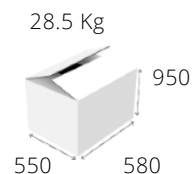

### 904V

Καυστήρες:	4 Κατακόρυφοι
MAX βάρος κρέατος:	35 Kg
Διαστάσεις:	500 x 500 x 1070 mm
Ισχύς:	10,8 kW
Σούβλα:	830 mm
Τιμή μονάδος:	€620
+ Τζάμια Θερμικής Σκλήρυνσης	+ €210

26,5 Kg  
950  
550 580

### 904

Καυστήρες:	4 Οριζόντιοι
MAX βάρος κρέατος:	40 Kg
Διαστάσεις:	500 x 500 x 870 mm
Ισχύς:	10,8 kW
Σούβλα:	655 mm
Τιμή μονάδος:	€620
+ Τζάμια Θερμικής Σκλήρυνσης	+ €175

## 905

Καυστήρες: 5 Οριζόντιοι

MAX βάρος κρέατος: 60 Kg

Διαστάσεις: 500 x 500 x 960 mm

Ισχύς: 13,5 kW

Σούβλα: 690 mm

Τιμή μονάδος: €665

+ Τζάμια Θερμικής Σκλήρυνσης + €187

## 906

Καυστήρες: 6 Οριζόντιοι

MAX βάρος κρέατος: 80 Kg

Διαστάσεις: 500 x 500 x 1070 mm

Ισχύς: 16,2 kW

Σούβλα: 830 mm

Τιμή μονάδος: €772

+ Τζάμια Θερμικής Σκλήρυνσης + €210