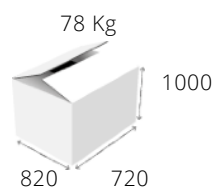

FM15+15

Καυστήρες:	4
Καλάθι:	2 x 340 x 310 x 110 mm ή 4 x 340 x 150 x 110 mm
Χωρητικότητα λαδιού:	15+15 Lit.
Ισχύς:	28 kW
Διαστάσεις:	800 x 700 x 850 mm
Τιμή μονάδος:	€3150