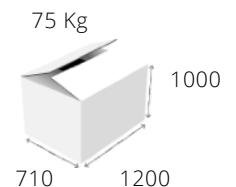

206 ST Eurochef Δαπέδου

Καυστήρες:	6 x $\varnothing$120/140 mm
Διαστάσεις:	1200 x 700 x 850 mm
Ισχύς:	42 kW
Στήριγμα σκευών:	Μαντέμι
Τιμή με Θερμοκόπια:	€1508
Τιμή με Πιλότο:	€1718