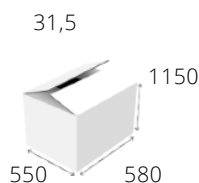

### 904

Καυστήρες:	4 Οριζόντιοι
MAX βάρος κρέατος:	40 Kg
Διαστάσεις:	500 x 500 x 870 mm
Ισχύς:	10,8 kW
Σούβλα:	655 mm
Τιμή μονάδος:	€620
+ Τζάμια Θερμικής Σκλήρυνσης	+ €175

## 905

Καυστήρες: 5 Οριζόντιοι

MAX βάρος κρέατος: 60 Kg

Διαστάσεις: 500 x 500 x 960 mm

Ισχύς: 13,5 kW

Σούβλα: 690 mm

Τιμή μονάδος: €665

+ Τζάμια Θερμικής Σκλήρυνσης + €187

## 906

Καυστήρες: 6 Οριζόντιοι

MAX βάρος κρέατος: 80 Kg

Διαστάσεις: 500 x 500 x 1070 mm

Ισχύς: 16,2 kW

Σούβλα: 830 mm

Τιμή μονάδος: €772

+ Τζάμια Θερμικής Σκλήρυνσης + €210

## 907

Καυστήρες: 7 Οριζόντιοι

MAX βάρος κρέατος: 120 Kg

Διαστάσεις: 500 x 500 x 1180 mm

Ισχύς: 18,9 kW

Σούβλα: 940 mm

Τιμή μονάδος: €877

+ Τζάμια Θερμικής Σκλήρυνσης + €234