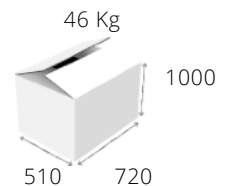

FM15

Καυστήρες:	2
Καλάθι:	340 x 310 x 110 mm ή 2 x 340 x 150 x 110 mm
Χωρητικότητα λαδιού:	15 Lit.
Ισχύς:	14 kW
Διαστάσεις:	400 x 700 x 850 mm
Τιμή μονάδος:	€1780