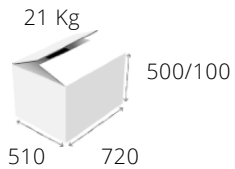

ΣΕΙΡΑ 700

751WT

Διαστάσεις:	400x700x430/850 mm
Τιμή:	€327
Τιμή με βάση ανοικτή:	€497
Τιμή με βάση + πόρτες:	€537

752WT

Διαστάσεις:	800x700x430/850 mm
Τιμή:	€386
Τιμή με βάση ανοικτή:	€579
Τιμή με βάση + πόρτες:	€652

753WT

Διαστάσεις:	1200x700x430/850 mm
Τιμή:	€444
Τιμή με βάση ανοικτή:	€672
Τιμή με βάση + πόρτες:	€789