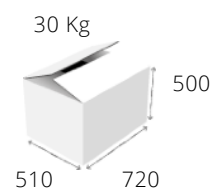

751CS Ceramic

Διαστάσεις:	400x700x430/850 mm
Ισχύς:	ΚΕΡΑΜΙΚΟ 1000W
Τιμή:	€465
Τιμή με βάση ανοικτή:	€635
Τιμή με βάση + πόρτες:	€675