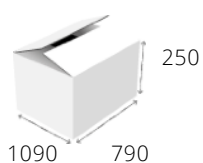

303A

Καυστήρες: 3x $\varnothing$ 180 mm

Διαστάσεις: 1035 x 625 x 200 mm

Ισχύς: 21-27 kW

303A/M: €432