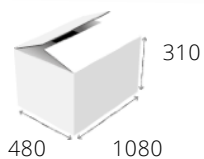

203K Eurochef

Καυστήρες:	3 x $\varnothing$120/140 mm
Διαστάσεις:	1040x 400 x 200 mm
Ισχύς:	21 kW
Στήριγμα σκευών:	Μαντέμι
Τιμή:	€631