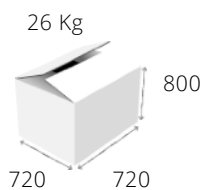

402

Λεκάνες: 2X GN1/1X6.5-15cm

Διαστάσεις: 700x600x750 mm

Ισχύς: ΛΑΜΠΕΣ 4x175W= 700W

Τιμή: €495