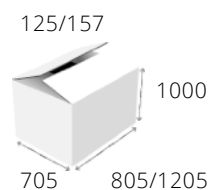

ΚΟΥΖΙΝΕΣ

Μοντέλο	Διαστάσεις (mm)	Ισχύς Καυστήρα	Συνολική Ισχύς	GASTRONORM	Τιμή
204STVE	800x700x850	4x7 + 8 KW	36 KW	1 x 2/1 ή 2 x 1/1	€1650

206STVE	1200x700x850	6x7 + 8 KW	50 KW	1 x 2/1 ή 2 x 1/1	€2150

206STVL	1200x700x850	6x7 + 8 KW	50 KW	93x66 cm	€2150

ΦΟΥΡΝΟΙ

Μοντέλο	Διαστάσεις (mm)	Ισχύς Καυστήρα	Συνολική Ισχύς	GASTRONORM	Τιμή
STV 704	800x700x600	8 KW	8 KW	1 x 2/1 ή 2 x 1/1	€1127

STV 706/L	1200x700x600	8 KW	8 KW	93x66 cm	€1395