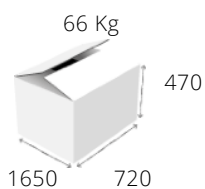

### 751/751V (5001)

Καυστήρες:	1
Διαστάσεις:	400 x 700 x 300 mm
Ισχύς:	13 kW
Τιμή μονάδος:	€695

### 752/752V (5002)

Καυστήρες:	2
Διαστάσεις:	800 x 700 x 300 mm
Ισχύς:	26 kW
Τιμή μονάδος:	€1023

### 753/753V (5003)

Καυστήρες:	3
Διαστάσεις:	1200x700x300 mm
Ισχύς:	39 kW
Τιμή μονάδος:	€1673

### 754/754V (5004)

Καυστήρες:	4
Διαστάσεις:	1600x700x300 mm
Ισχύς:	52 kW
Τιμή μονάδος:	€2270

Σετ Μαντεμένιες αποσπώμενες βέργες (Patent)

+ €150 / εστία

Λεία πλάκα ανοξείδωτη 360x510mm για 752/753/754:

+€150