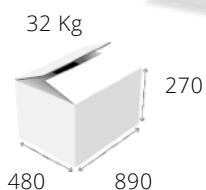

ΣΕΙΡΑ 700

701 Αερίου $\varnothing$ 350-400 mm

Καυστήρας:	1
Διαστάσεις:	425x505x145 mm
Ισχύς:	4 kW
Τιμή 701G35:	€304
Τιμή 701G40:	€333

702 Αερίου $\varnothing$ 350-400 mm

Καυστήρες:	2
Διαστάσεις:	835x505x145 mm
Ισχύς:	8 kW
Τιμή 702G35:	€526
Τιμή 702G40:	€579

701 Ρεύματος $\varnothing$ 350-400 mm

Διαστάσεις:	425x505x145 mm
Ισχύς 701EL35:	2,2 kW
Ισχύς 701EL40:	2,85 kW
Τιμή 701EL35:	€304
Τιμή 701EL40:	€333

702 Ρεύματος $\varnothing$ 350-400 mm

Διαστάσεις:	835x505x145 mm
Ισχύς 702EL35:	4,4 kW
Ισχύς 702EL40:	5,70 kW
Τιμή 702EL35:	€526
Τιμή 702EL40:	€579