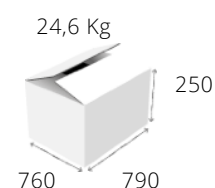

302 A Pilot

Καυστήρες: 2x $\varnothing$ 180 mm

Διαστάσεις: 705 x 625 x 200 mm

Ισχύς: 20 kW

302A/M Μαντέμι: €556