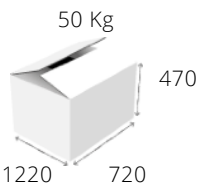

## 904EL

Αντιστάσεις:	4 Κεραμικές
MAX βάρος κρέατος:	40 kg
Διαστάσεις:	500 x 500 x 870 mm
Διακόπτες:	2
Ισχύς:	2,6 kW - 230/400V
Σούβλα:	655 mm
Τιμή μονάδος:	€665
+ Τζάμια Θερμικής Σκλήρυνσης	+ €175

## 906EL

Αντιστάσεις:	6 Κεραμικές
MAX βάρος κρέατος:	60 kg
Διαστάσεις:	500 x 500 x 1070 mm
Διακόπτες:	3
Ισχύς:	3,9 kW - 230/400V
Σούβλα:	845 mm
Τιμή μονάδος:	€772
+ Τζάμια Θερμικής Σκλήρυνσης	+ €210

### 751/751V (5001)

Καυστήρες:	1
Διαστάσεις:	400 x 700 x 300 mm
Ισχύς:	13 kW
Τιμή μονάδος:	€695

### 752/752V (5002)

Καυστήρες:	2
Διαστάσεις:	800 x 700 x 300 mm
Ισχύς:	26 kW
Τιμή μονάδος:	€1023