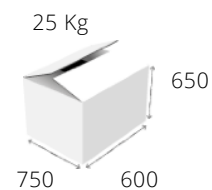

502L Αλογόνου

Λεκάνες: 2X GN1/1X6.5-15cm

Διαστάσεις: 720x560x600 mm

Ισχύς: ΛΑΜΠΕΣ 2 - 1000W

Τιμή: €495