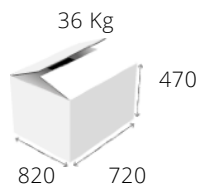

## 904EL

Αντιστάσεις:	4 Κεραμικές
MAX βάρος κρέατος:	40 kg
Διαστάσεις:	500 x 500 x 870 mm
Διακόπτες:	2
Ισχύς:	2,6 kW - 230/400V
Σούβλα:	655 mm
Τιμή μονάδος:	€665
+ Τζάμια Θερμικής Σκλήρυνσης	+ €175

## 906EL

Αντιστάσεις:	6 Κεραμικές
MAX βάρος κρέατος:	60 kg
Διαστάσεις:	500 x 500 x 1070 mm
Διακόπτες:	3
Ισχύς:	3,9 kW - 230/400V
Σούβλα:	845 mm
Τιμή μονάδος:	€772
+ Τζάμια Θερμικής Σκλήρυνσης	+ €210

### 751/751V (5001)

Καυστήρες:	1
Διαστάσεις:	400 x 700 x 300 mm
Ισχύς:	13 kW
Τιμή μονάδος:	€695

### 752/752V (5002)

Καυστήρες:	2
Διαστάσεις:	800 x 700 x 300 mm
Ισχύς:	26 kW
Τιμή μονάδος:	€1023