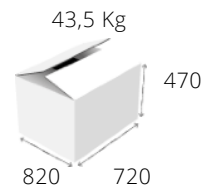

F2

Καυστήρες:	4
Καλάθι:	200 x 310 x 120 mm
Χωρητικότητα λαδιού:	16/20 Lit.
Ισχύς:	19,8 kW
Διαστάσεις:	800 x 700 x 300 mm
Τιμή μονάδος:	€1650