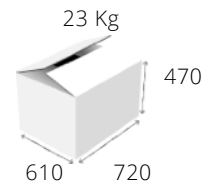

### 752/752V (5002)

Καυστήρες:	2
Διαστάσεις:	800 x 700 x 300 mm
Ισχύς:	26 kW
Τιμή μονάδος:	€1023

### 753/753V (5003)

Καυστήρες:	3
Διαστάσεις:	1200x700x300 mm
Ισχύς:	39 kW
Τιμή μονάδος:	€1673

### 754/754V (5004)

Καυστήρες:	4
Διαστάσεις:	1600x700x300 mm
Ισχύς:	52 kW
Τιμή μονάδος:	€2270

Σετ Μαντεμένιες αποσπώμενες βέργες (Patent)

+ €150 / εστία

Λεία πλάκα ανοξείδωτη 360x510mm για 752/753/754:

+€150

## 751 Ανοξείδωτο

Καυστήρες:	1
Διαστάσεις:	400 x 700 x 300 mm
Ισχύς:	10 kW
Τιμή μονάδος:	€1095