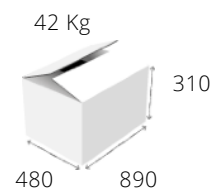

802 Ρεύματος $\varnothing$ 350-400

Διαστάσεις:	830x420x220 mm
Ισχύς 802EL35:	4,4 KW
Ισχύς 802EL40:	5,70 KW
Τιμή 802EL35:	€631
Τιμή 802EL40:	€684