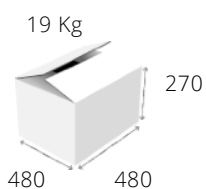

ΣΕΙΡΑ 700

701 Αερίου $\varnothing$ 350-400 mm

Καυστήρας:	1
Διαστάσεις:	425x505x145 mm
Ισχύς:	4 kW
Τιμή 701G35:	€304
Τιμή 701G40:	€333

702 Αερίου $\varnothing$ 350-400 mm

Καυστήρες:	2
Διαστάσεις:	835x505x145 mm
Ισχύς:	8 kW
Τιμή 702G35:	€526
Τιμή 702G40:	€579

701 Ρεύματος $\varnothing$ 350-400 mm

Διαστάσεις:	425x505x145 mm
Ισχύς 701EL35:	2,2 kW
Ισχύς 701EL40:	2,85 kW
Τιμή 701EL35:	€304
Τιμή 701EL40:	€333

702 Ρεύματος $\varnothing$ 350-400 mm

Διαστάσεις:	835x505x145 mm
Ισχύς 702EL35:	4,4 kW
Ισχύς 702EL40:	5,70 kW
Τιμή 702EL35:	€526
Τιμή 702EL40:	€579